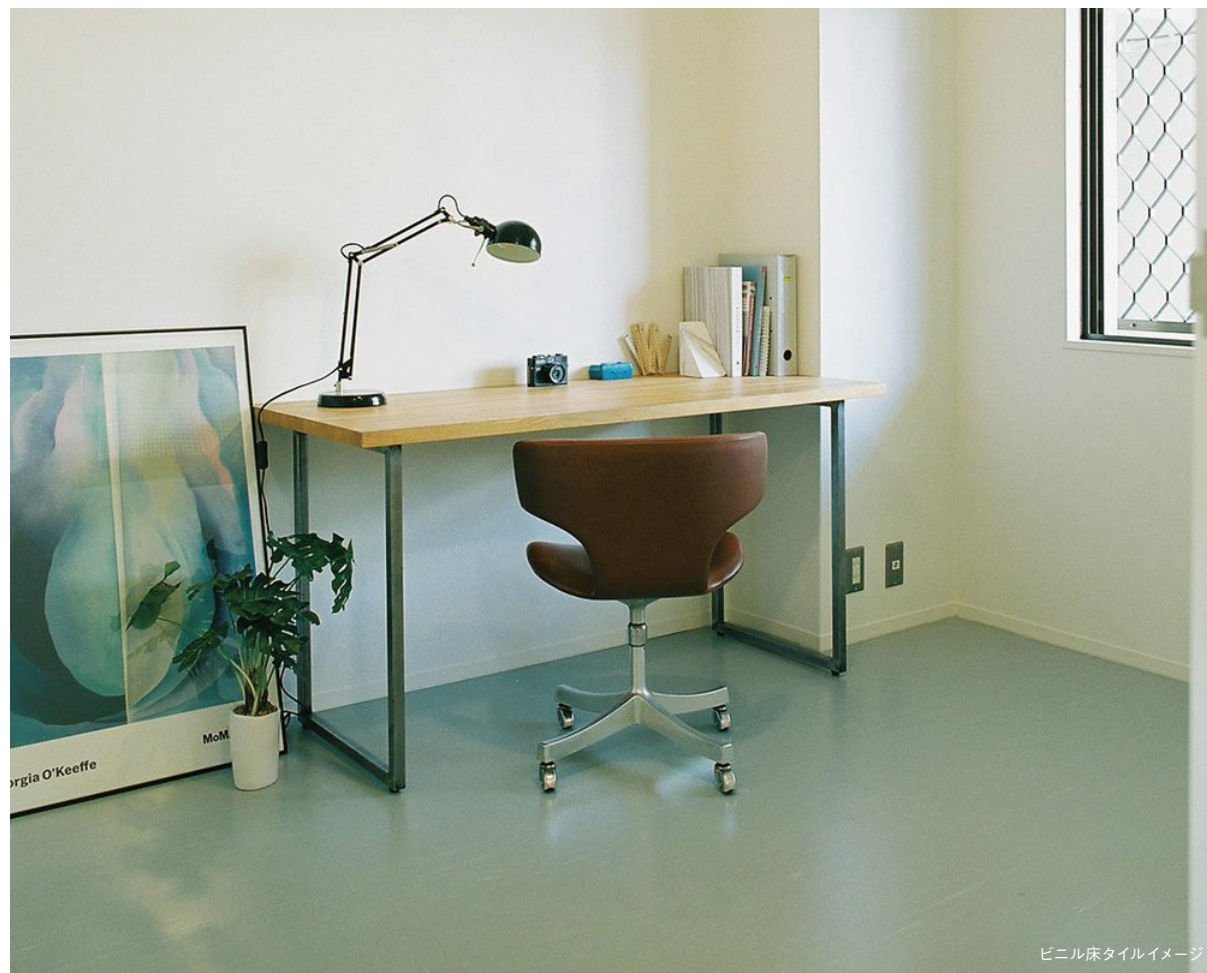

FLOOR

ビニル床タイル

1-3 ROOMの床仕上げ材

耐久性があり、掃除しやすいのが特徴。多少の傷がついても目立ちにくい素材です。

標準仕様・オプション

α

β

γ

ビニル床タイルイメージ

オプション